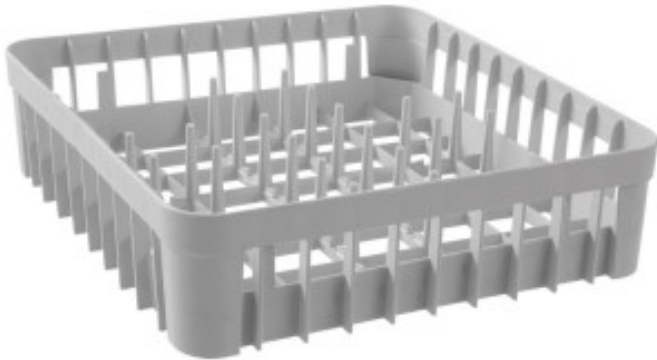

Gläserregal mit Stützstangen - 40 x 40

HN871348

H E N D I
Tools for Chefs

Produkteigenschaften:

Länge (mm) : 400	Tiefe (mm) : 400	Höhe (mm) : 110
Gewicht (kg) : 0.88	Stoff : plastik	Farbe : grau
Form : quadrat	Typ des Plastiks : pp-polypropylen	art-der-geschirr : glaser

Informations Logistiques :

Largeur : 400 mm	Profondeur : 400 mm	Hauteur : 110 mm
------------------	---------------------	------------------