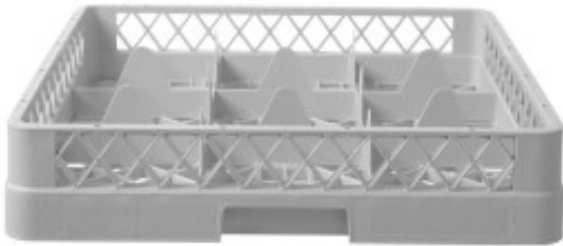

Glass Rack - 9 Compartments

HN877050

Product Features:

Length (mm) : 500	Depth (mm) : 500	Height (mm) : 104
Weight (kg) : 1.66	Subject : plastic	Color : grey
Shape : square	Type of Plastic : pp-polypropylene	type-of-tableware : glasses

Informations Logistiques :

Largeur : 310 mm	Profondeur : 130 mm	Hauteur : 130 mm
-------------------------	----------------------------	-------------------------