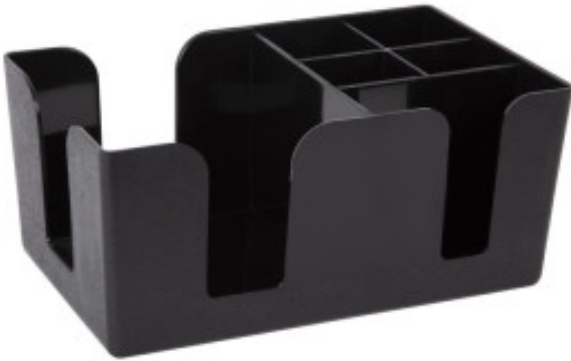

Barregal 3 Fächer Schwarz

GEF980

OLYMPIA
Kristallon

Produkteigenschaften:

Breite (mm) : 240

Tiefe (mm) : 150

Höhe (mm) : 105

Gewicht (kg) : 0.42

Stoff : plastik

Farbe : schwarz

Informations Logistiques :

Largeur : 250 mm

Profondeur : 150 mm

Hauteur : 110 mm