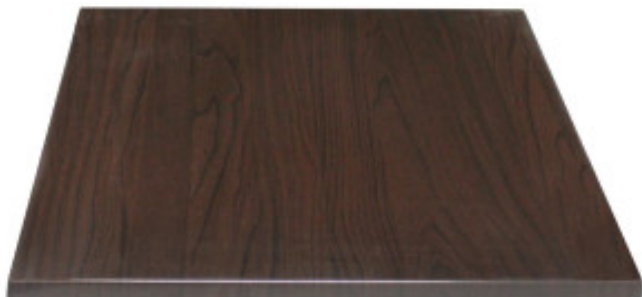

Tischplatte Quadrat Braun Dunkel - L 700mm

GEGG639

BOLERO

Produkteigenschaften:

Länge (mm) : 700

Tiefe (mm) : 700

Höhe (mm) : 30

Gewicht (kg) : 7

Stoff : holzfaserplatte

Farbe : braun

Form : quadrat

Anwendungsbereich : innen-und-aussen

Informations Logistiques :

Largeur : 760 mm

Profondeur : 800 mm

Hauteur : 30 mm