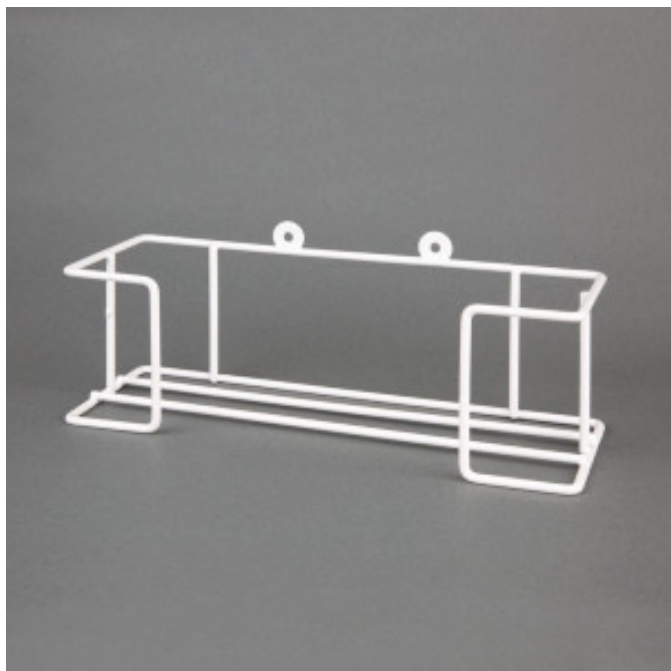

## GEY215

# VOGUE

Dieser **Kunststoff-Handschuhbox-Halter** kann eine Box aufnehmen und eignet sich perfekt für den regelmäßigen Gebrauch von Einweghandschuhen. Einfach zusammenzubauen, wird mit 2 Schrauben und 2 Muttern geliefert. Ideal für Gastronomieprofis.

### Produkteigenschaften:

Gewicht (kg) : 9

Farbe : weiss

Kontakt Lebensmittel : nein

Größe : einzigartig

### Informations Logistiques :

Largeur : 300 mm

Profondeur : 110 mm

Hauteur : 110 mm