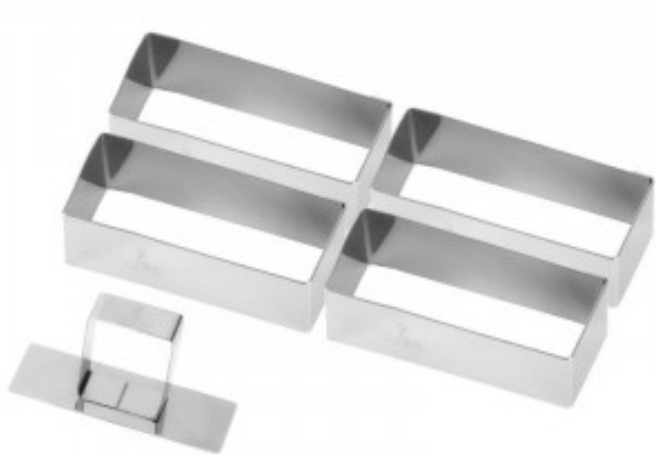

Rechteckiger Edelstahl-Backrahmen mit Drücker - 90 x 30 mm - Set von 4 TR881780

Produkteigenschaften:

Durchbohrt : nein	Breite (mm) : 135	Länge (mm) : 125
Tiefe (mm) : 135	Höhe (mm) : 35	Gewicht (kg) : 0.25
Stoff : inox	Herstellungsland : frankreich	Spülmaschine verwenden : ja
Mikrowellenherd verwenden : nein	Backen im Ofen : ja	Form : rechteck
art-der-form : anderer-kuchen		

Informations Logistiques :

Largeur : 120 mm	Profondeur : 170 mm	Hauteur : 50 mm
------------------	---------------------	-----------------