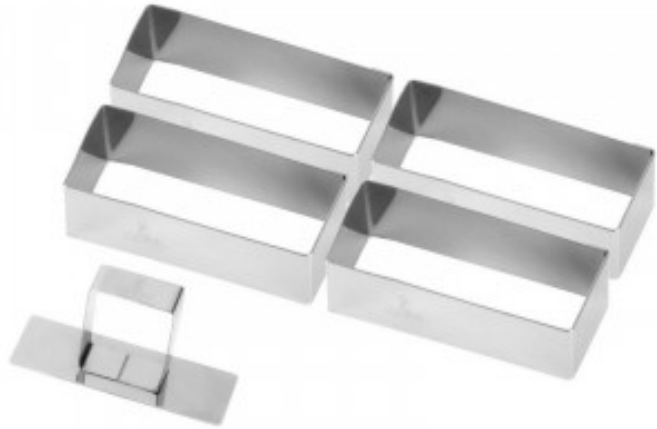

Cadre à Pâtisserie Rectangulaire en Inox avec Poussoir - 90 x 30 mm - Lot de 4 TR881780

Idéal pour les professionnels de la restauration et les particuliers exigeants, ce **Cadre à Pâtisserie Rectangulaire en Inox avec Poussoir** est conçu en acier inoxydable. Résistant et solide, il est doté d'un poussoir avec poignée pour une meilleure prise en main. **Lot de 3.**

Caractéristiques Produit :

Largeur (mm) : 135

Longueur (mm) : 125

Hauteur (mm) : 35

Poids (kg) : 0.25

Matière : Inox

Informations Logistiques :

Largeur : 120 mm

Profondeur : 170 mm

Hauteur : 50 mm