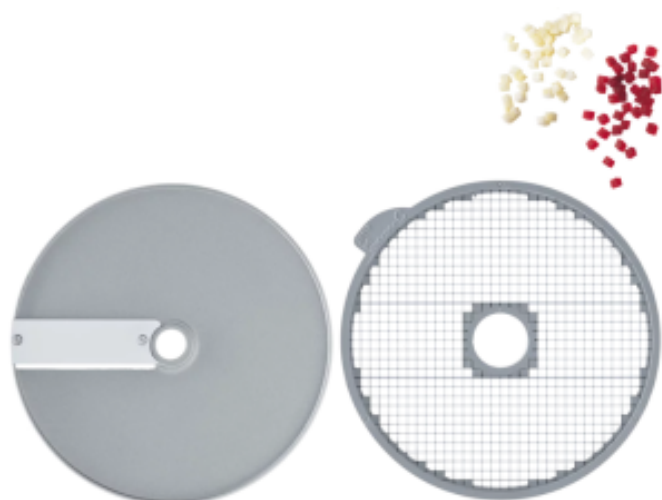

# Scheibe für Mazedonien - 5 x 5 x 5 mm

RE28110W

**robot coupe®**

## Produkteigenschaften:

Stoff : inox

Herstellungsland : frankreich

Schnittgröße (mm) : 5x5x5

## Informations Logistiques :

Largeur : 220 mm

Profondeur : 230 mm

Hauteur : 80 mm