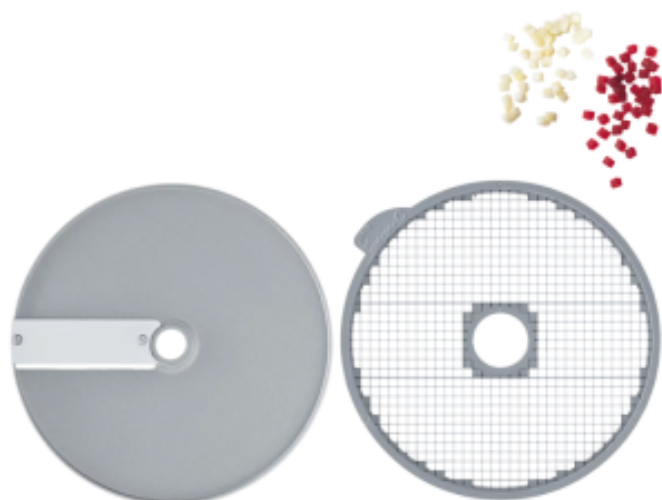

Scheibe für Mazedonien - 5 x 5 x 5 mm

RE28110W

robot coupe

Produkteigenschaften:

Stoff : inox

Herstellungsland : frankreich

Schnittgröße (mm) : 5x5x5

Informations Logistiques :

Largeur : 220 mm

Profondeur : 230 mm

Hauteur : 80 mm