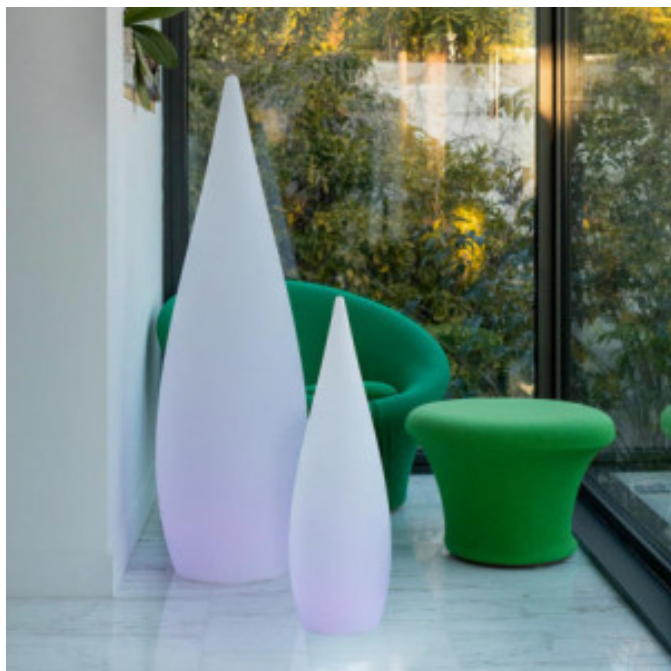

Lampadaire Goutte sans Fil - Classy 80 cm

LYCLASSYC80

Lumisky

your personal light designer

Ce **Lampadaire Goutte sans Fil Classy 80 cm** est idéal pour les professionnels de la restauration. Il dispose d'une autonomie de 10 heures après un temps de chargement de 4-6 heures. Autonome, il se distingue par son design moderne et saura s'intégrer dans votre espace. Il dispose de plusieurs modes de luminosité afin de les adapter selon vos besoins.

Caractéristiques Produit :

Hauteur (mm) : 800

Couleur : Blanc

Diamètre (mm) : 250

Indice de protection (IP) : IP44

Domaine d'utilisation : Interieur et Extérieur

Type de Lampe : Sans Fil

Lampe : Lampadaire

Lumens : 60

Luminosité : Multicolore

Informations Logistiques :

Largeur : 250 mm

Profondeur : 260 mm

Hauteur : 840 mm