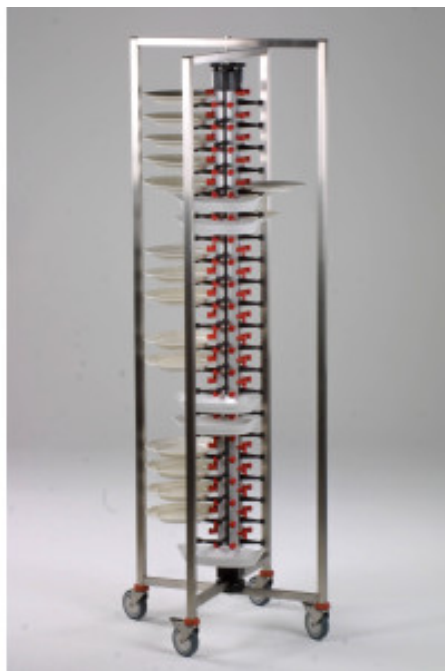

Tellerwagen klappbar - 48 Ebenen

CB70360045

CombiSteel

Produkteigenschaften:

Anzahl der Ebenen : 48

Länge (mm) : 480

Tiefe (mm) : 480

Höhe (mm) : 1270

Gewicht (kg) : 16

Farbe : silber-edelstahl

Anzahl der Teller : 48

Informations Logistiques :

Largeur : 0 mm

Profondeur : 0 mm

Hauteur : 0 mm