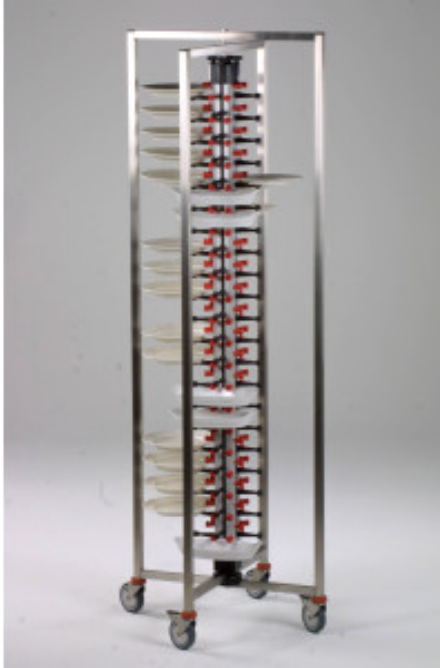

# Tellerwagen klappbar - 60 Ebenen

CB70360050

**CombiSteel**

## Produkteigenschaften:

Länge (mm) : 480

Tiefe (mm) : 480

Höhe (mm) : 1490

Gewicht (kg) : 19

Farbe : silber-edelstahl

Anzahl der Teller : 60

## Informations Logistiques :

Largeur : 0 mm

Profondeur : 0 mm

Hauteur : 0 mm