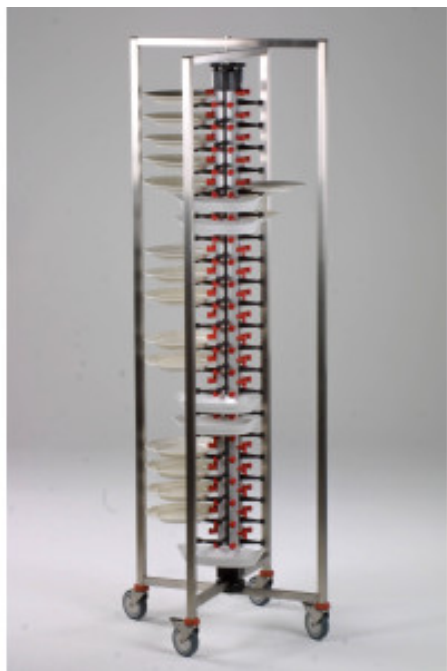

Chariot Porte-Assiettes Pliable - 60 Niveaux

CB70360050

CombiSteel

Idéal pour les professionnels de la restauration, ce **Chariot Porte-Assiettes Pliable** comprend pas moins de 60 niveaux. Il mesure 480 mm de profondeur et 1490 mm de hauteur. De plus, il est pliable afin de réduire l'encombrement lorsqu'il est vide.

Caractéristiques Produit :

Longueur (mm) : 480

Profondeur (mm) : 480

Hauteur (mm) : 1490

Poids (kg) : 19

Couleur : Argent / Inox

Nombre d'assiette : 60

Informations Logistiques :

Largeur : 0 mm

Profondeur : 0 mm

Hauteur : 0 mm