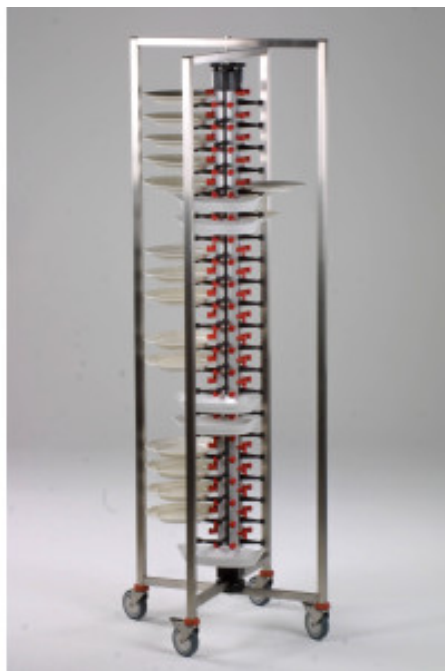

Tellerträgerwagen klappbar - 84 Ebenen

CB70360055

CombiSteel

Produkteigenschaften:

Länge (mm) : 480

Tiefe (mm) : 480

Höhe (mm) : 1890

Gewicht (kg) : 24

Farbe : silber-edelstahl

Anzahl der Teller : 84

Informations Logistiques :

Largeur : 0 mm

Profondeur : 0 mm

Hauteur : 0 mm