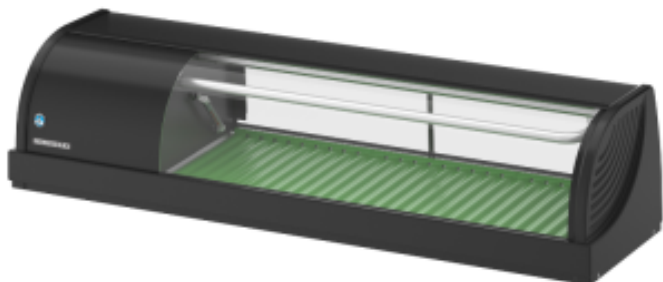

Vitrine à Sushi - 120 cm - Moteur à Gauche - Reconditionnée HIHNC120BELBRE

HOSHIZAKI

Découvrez notre sélection de **vitrine à sushi** de la marque Hoshizaki de 1,2 mètres de longueur. L'emplacement de son moteur se trouve à gauche. **RECONDITIONNÉE- COMME NEUF. GARANTIE 3 MOIS. Pas de reprise ni d'échange possible sur ce produit.**

Caractéristiques Produit :

Alimentation : 230 V	Volume (L) : 42	Température Minimum (°C) : 1
Température Maximum (°C) : 4	Finition Extérieure : Laqué Noir	Longueur (mm) : 1200
Profondeur (mm) : 345	Hauteur (mm) : 270	Poids (kg) : 30
Matière : Acier	Puissance (W) : 150	Couleur : Noir
Capacité (L) : 42	Type de reconditionné : Comme Neuf	

Informations Logistiques :

Largeur : 1280 mm	Profondeur : 410 mm	Hauteur : 500 mm
-------------------	---------------------	------------------