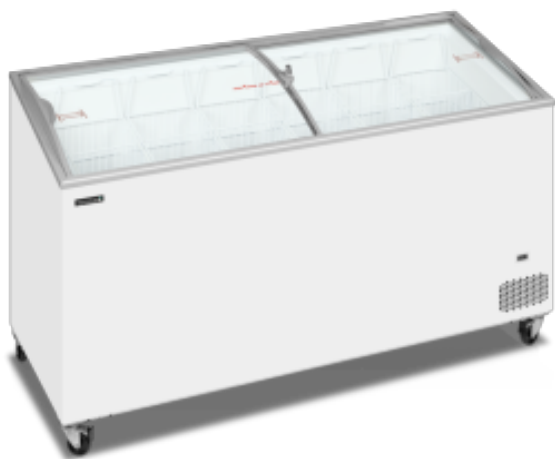

# Truhe Gefrierschrank für Speiseeis - 481 L

## TDIC551SCEB

TEFCOLD 

### Produkteigenschaften:

Volumen (L) : 481	Türart : schiebetur	Mindesttemperatur (°C) : -14
Maximaltemperatur (°C) : -24	Tür : verglast	Anzahl der Türen : 2
Anzahl der Körbe : 7	Außenveredelung : weiss	Länge (mm) : 1750
Tiefe (mm) : 615	Höhe (mm) : 949	Gewicht (kg) : 96
Leistung (W) : 292	Stoff : stahl	Farbe : weiss
Kältetyp : statisch	Energieeffizienzklasse : d	Klimaklasse : 5
Kältemittel serienmäßig : r290		