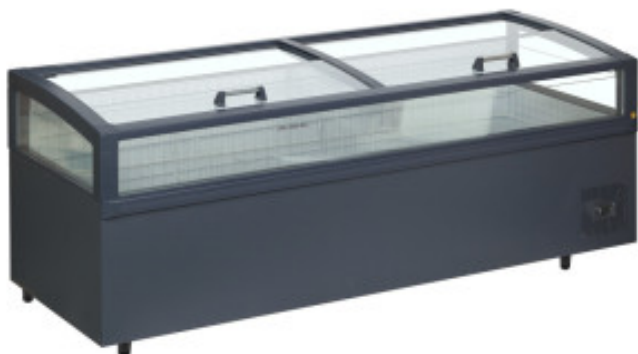

Kühlschrank Gefrierschrank 2 Schiebetüren Glas 860 L TDVIEW250CFVS

TEFCOLD 

Produkteigenschaften:

Ernährung : 220-240-v	Volumen (L) : 860	Türart : schiebetur
Mindesttemperatur (°C) : -22	Maximaltemperatur (°C) : 10	Tür : verglast
Anzahl der Türen : 2	Außenveredelung : inox	Länge (mm) : 2500
Tiefe (mm) : 980	Höhe (mm) : 955	Gewicht (kg) : 175
Stoff : stahl	Leistung (W) : 520	Innenbeleuchtung : ja
Kältetyp : statisch	Energieeffizienzklasse : d	Klimaklasse : 3
Kältemittel serienmäßig : r290		