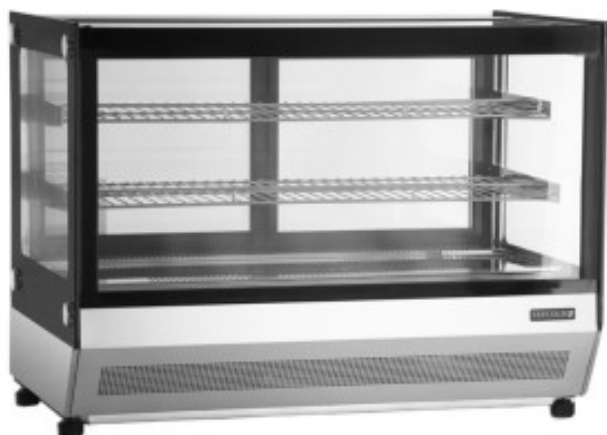

# Schwarze Kühlvitrine Theke 2 Glastüren - 88 L TDLCT900FBLACK

TEFCOLD 

## Produkteigenschaften:

Ernährung : 220-240-v	Volumen (L) : 88	Türart : schiebetür
Mindesttemperatur (°C) : 2	Maximaltemperatur (°C) : 8	Tür : verglast
Anzahl der Türen : 2	Außenveredelung : inox	Länge (mm) : 900
Tiefe (mm) : 560	Höhe (mm) : 670	Gewicht (kg) : 75
Leistung (W) : 242	Stoff : inox	Innenbeleuchtung : ja
Farbe : schwarz	Kältetyp : beluftet	Energieeffizienzklasse : c
Temperaturen : positivitaten	Klimaklasse : 3	Kältemittel serienmäßig : r290