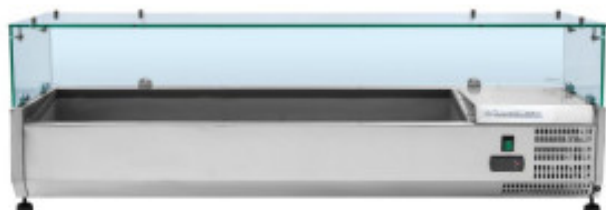

Gekühlte Salattheke zum Aufstellen mit Glas - 6 x GN 1/4

DLVRX1400/330

Produkteigenschaften:

Ernährung : 220-v	Mindesttemperatur (°C) : 2	Maximaltemperatur (°C) : 10
Länge (mm) : 1400	Tiefe (mm) : 335	Höhe (mm) : 435
Gewicht (kg) : 49	Leistung (W) : 145	Stoff : inox
Abitur : 6	Größe GN : gn-1-4	Kältetyp : statisch
Dezibel : 65	Art der Abdeckung : glas	

Informations Logistiques :

Largeur : 1470 mm	Profondeur : 410 mm	Hauteur : 430 mm
-------------------	---------------------	------------------