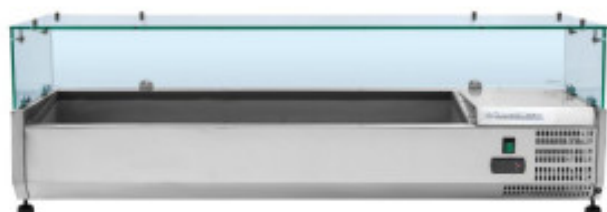

# Gekühlte Salattheke zum Aufstellen mit Glas - 9 x GN 1/4

DLVRX1800/330

## Produkteigenschaften:

Ernährung : 220-v	Mindesttemperatur (°C) : 2	Maximaltemperatur (°C) : 10
Länge (mm) : 1800	Tiefe (mm) : 335	Höhe (mm) : 435
Gewicht (kg) : 56	Leistung (W) : 145	Stoff : inox
Abitur : 9	Größe GN : gn-1-4	Kältetyp : statisch
Dezibel : 65	Art der Abdeckung : glas	

## Informations Logistiques :

Largeur : 1880 mm	Profondeur : 420 mm	Hauteur : 440 mm
-------------------	---------------------	------------------