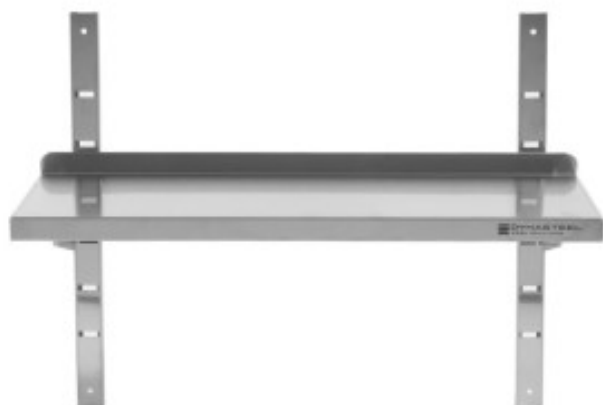

Wandregal aus Edelstahl - L 1000 x T 400 mm

DLWS104

Produkteigenschaften:

Länge (mm) : 1000

Tiefe (mm) : 400

Höhe (mm) : 658

Gewicht (kg) : 7,8

Stoff : inox

Farbe : silber-edelstahl

Rückenlehne : mit-ruckenlehne

Informations Logistiques :

Largeur : 1030 mm

Profondeur : 480 mm

Hauteur : 80 mm