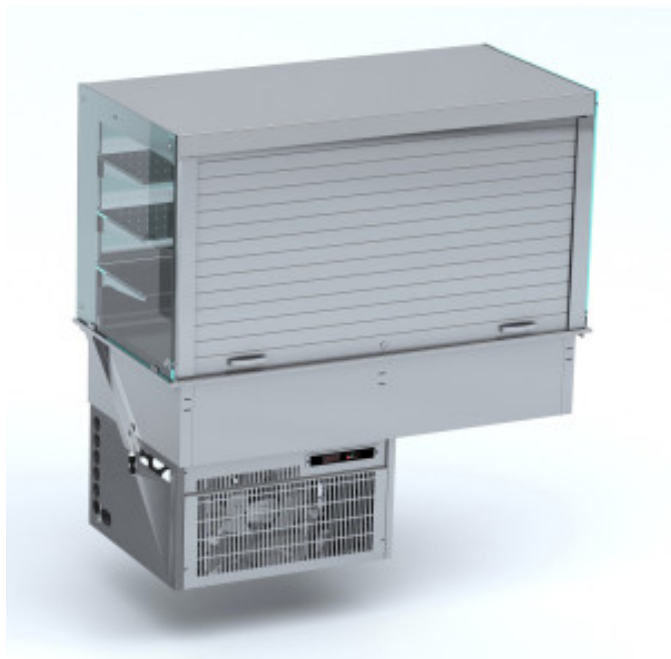

Wandkühlvitrine Drop-In Kubisch - L 1440 x T 720 mm

CB74950185

CombiSteel

Produkteigenschaften:

Ernährung : 230-v

Länge (mm) : 1440

Tiefe (mm) : 720

Höhe (mm) : 1521

Informations Logistiques :

Largeur : 0 mm

Profondeur : 0 mm

Hauteur : 0 mm