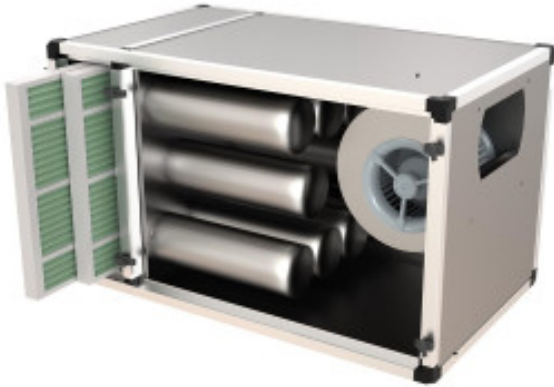

Luftfilter mit Motor - 3000 m³

CB72230505

CombiSteel

Produkteigenschaften:

Ernährung : 230-v

Länge (mm) : 1250

Tiefe (mm) : 700

Höhe (mm) : 700

Gewicht (kg) : 90

Leistung (W) : 550

Informations Logistiques :

Largeur : 0 mm

Profondeur : 0 mm

Hauteur : 0 mm