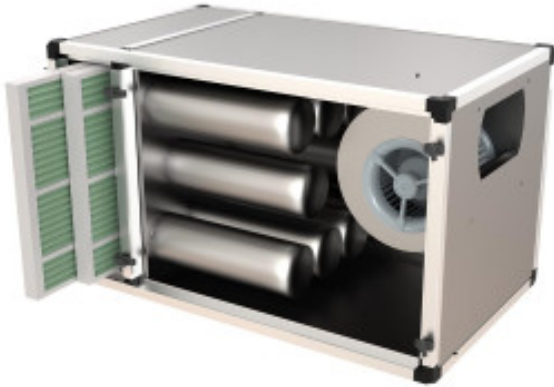

Luftfilter mit Motor - 3000 m³

CB72230505

CombiSteel

Produkteigenschaften:

Ernährung : 230-v	Länge (mm) : 1250	Tiefe (mm) : 700
Höhe (mm) : 700	Gewicht (kg) : 90	Leistung (W) : 550

Informations Logistiques :