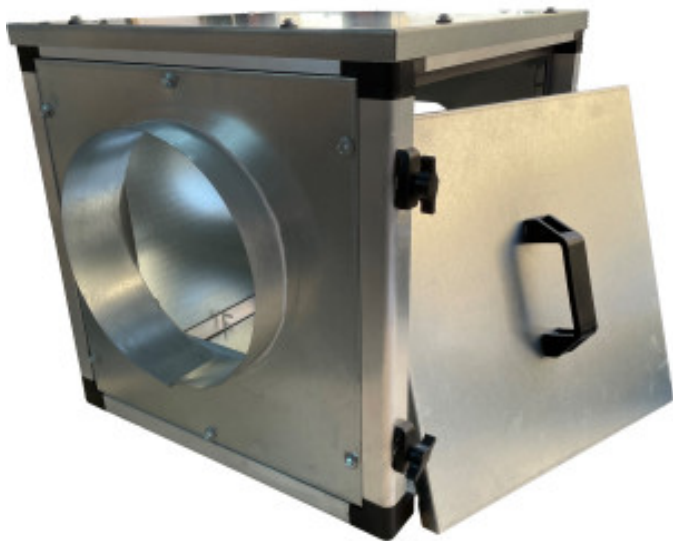

Ventilator Kasten 10/10 - 4250 m³

CB72250190

Produkteigenschaften:

Ernährung : 230-v

Länge (mm) : 650

Tiefe (mm) : 650

Höhe (mm) : 650

Leistung (W) : 550

Informations Logistiques :

Largeur : 0 mm

Profondeur : 0 mm

Hauteur : 0 mm