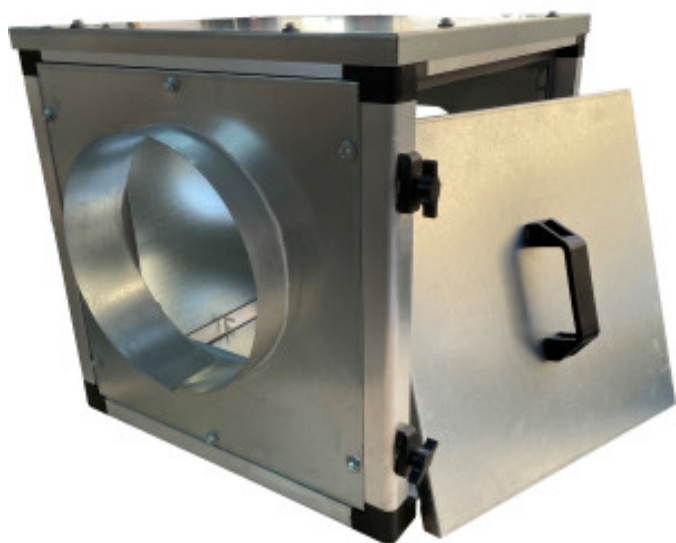

# Ventilateur Caisson à Double Paroi 9/9 - 3000 m<sup>3</sup>

CB72250185

Ce ventilateur caisson à double paroi de 3000 m<sup>3</sup> est idéal pour assurer une ventilation efficace dans les cuisines professionnelles. Avec une puissance de 450 W, il garantit une circulation d'air optimale pour maintenir une atmosphère saine. Son design compact et sa fiabilité en font un équipement essentiel pour améliorer la qualité de l'air et assurer le confort des professionnels de la restauration ou des collectivités.

## Caractéristiques Produit :

Alimentation : 230 V	Longueur (mm) : 550	Profondeur (mm) : 550
Hauteur (mm) : 550	Poids (kg) : 25	Puissance (W) : 450