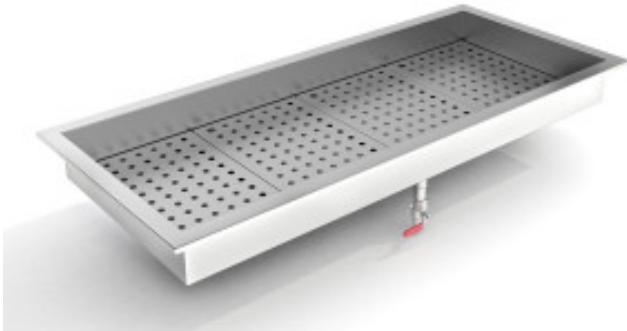

Integrierter Crushed-Ice-Behälter Drop-In - 4/1

CB70132735

Produkteigenschaften:

Länge (mm) : 1362

Tiefe (mm) : 590

Höhe (mm) : 170

Gewicht (kg) : 18

Integrierte Gruppe : nein

Informations Logistiques :

Largeur : 0 mm

Profondeur : 0 mm

Hauteur : 0 mm