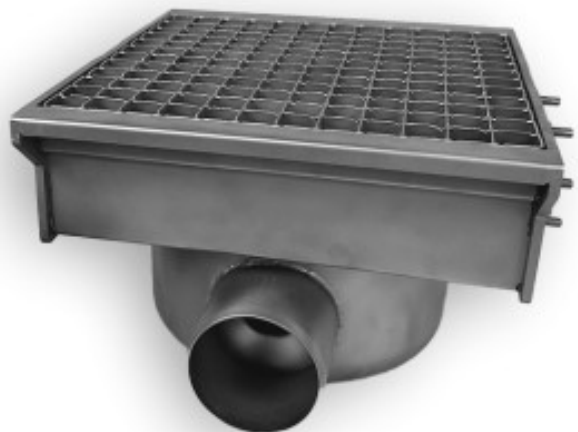

# Bodenrinne - 300 x 265 mm - 1 Ausgang

CB71070020

**CombiSteel**

## Produkteigenschaften:

Länge (mm) : 300

Tiefe (mm) : 265

Höhe (mm) : 175

Gewicht (kg) : 5

Stoff : inox

Edelstahlart : inox-aisi-304