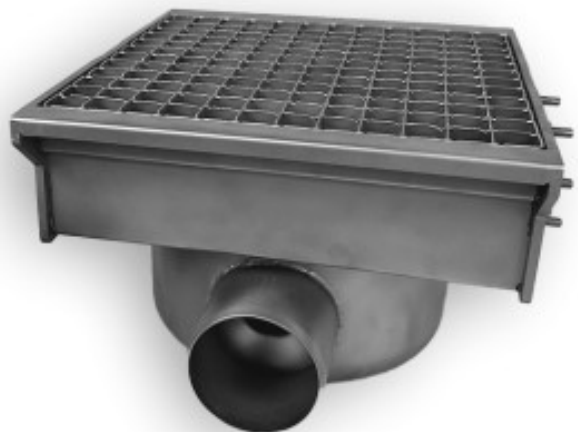

# Bodeneinlauf - 300 x 265 mm - 2 Ausgänge

CB71070025

**CombiSteel**

## Produkteigenschaften:

Länge (mm) : 300

Tiefe (mm) : 265

Höhe (mm) : 175

Gewicht (kg) : 5

Stoff : inox

Edelstahlart : inox-aisi-304