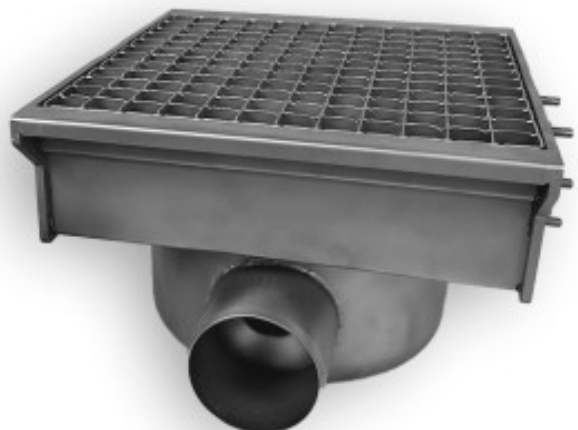

Bodenrinne - 300 x 265 mm - 2 Ausgänge

CB71070025

Produkteigenschaften:

Länge (mm) : 300

Tiefe (mm) : 265

Höhe (mm) : 175

Gewicht (kg) : 5

Stoff : inox

Edelstahlart : inox-aisi-304

Informations Logistiques :

Largeur : 0 mm

Profondeur : 0 mm

Hauteur : 0 mm