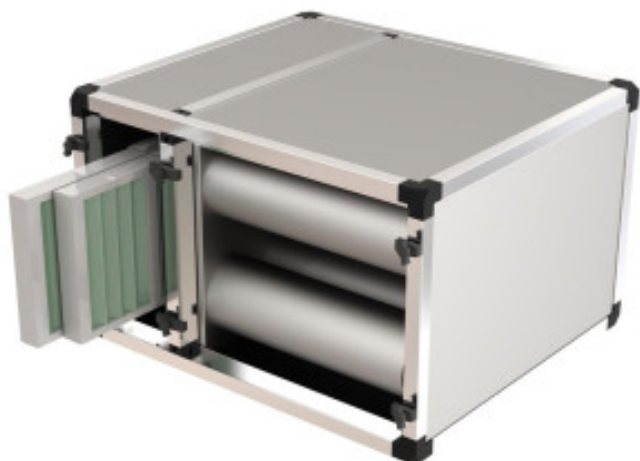

# Luftfilter für Dunstabzugshaube - 1500 m3

CB72230515

## Produkteigenschaften:

Ernährung : 230-v

Länge (mm) : 800

Tiefe (mm) : 700

Höhe (mm) : 500

Gewicht (kg) : 45