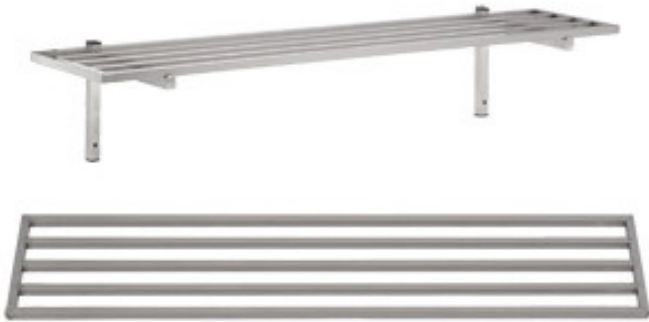

# Gitterwandregal mit Halterung - L 1600 x T 300 mm

CB74190306

## Produkteigenschaften:

Länge (mm) : 1600

Tiefe (mm) : 300

Höhe (mm) : 20

Gewicht (kg) : 9

Stoff : edelstahl

Farbe : silber-edelstahl

Edelstahlart : inox-aisi-430