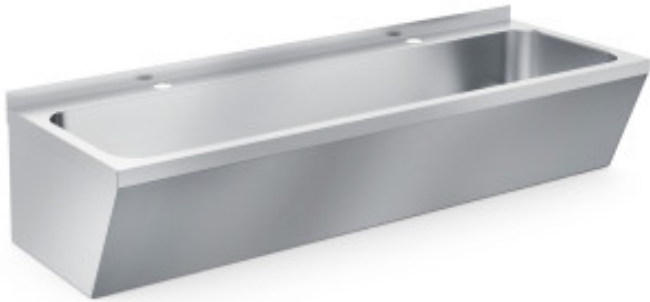

# Doppelwaschbecken aus Edelstahl

CB70131220

## Produkteigenschaften:

Länge (mm) : 1200	Tiefe (mm) : 425	Höhe (mm) : 165
Gewicht (kg) : 20	Stoff : edelstahl	Rückenlehne : mit-ruckenlehne
Edelstahlart : inox-aisi-304	Seifenspender : ohne	