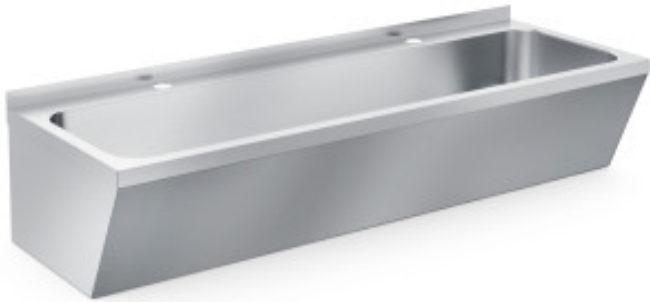

Doppelwaschbecken aus Edelstahl

CB70131220

Produkteigenschaften:

Bestellart : manuell	Länge (mm) : 1200	Tiefe (mm) : 425
Höhe (mm) : 165	Gewicht (kg) : 20	Stoff : edelstahl
Rückenlehne : mit-ruckenlehne	Edelstahlart : inox-aisi-304	Seifenspender : ohne