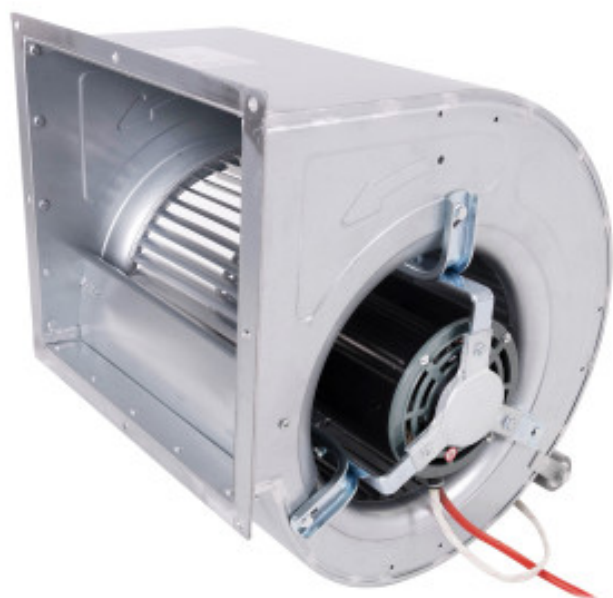

# Ventilator für Dunstabzugshaube - 3800 m<sup>3</sup>

CB72250060

**CombiSteel**

## Produkteigenschaften:

Ernährung : 230-v

Länge (mm) : 330

Tiefe (mm) : 415

Höhe (mm) : 440

Gewicht (kg) : 11

Leistung (W) : 550