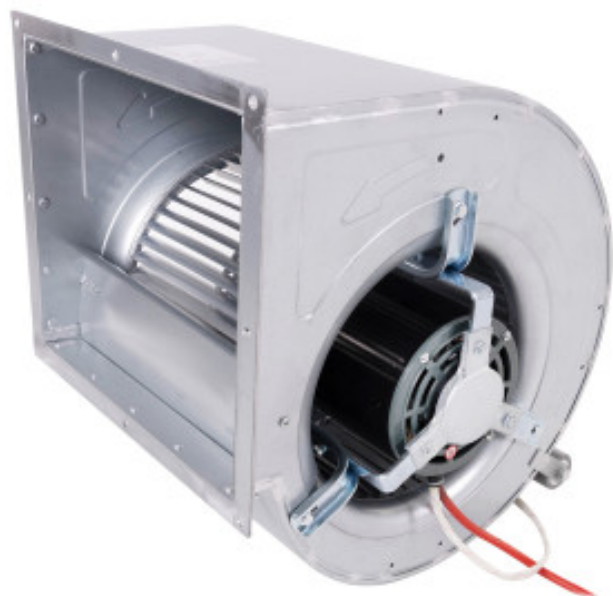

# Ventilator für Dunstabzugshaube - 1400 m<sup>3</sup>

CB72250055

**CombiSteel**

## Produkteigenschaften:

Ernährung : 230-v

Länge (mm) : 255

Tiefe (mm) : 380

Höhe (mm) : 387

Leistung (W) : 450