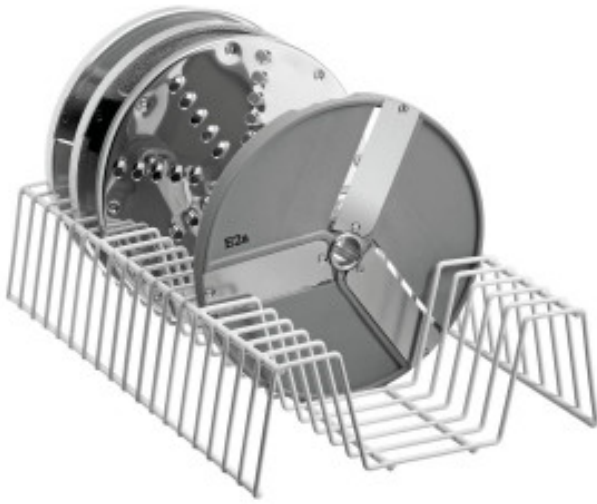

Bartscher

Produkteigenschaften:

Länge (mm) : 400

Tiefe (mm) : 245

Höhe (mm) : 85

Gewicht (kg) : 0.7

Stoff : edelstahl

Informations Logistiques :

Largeur : 0 mm

Profondeur : 0 mm

Hauteur : 0 mm