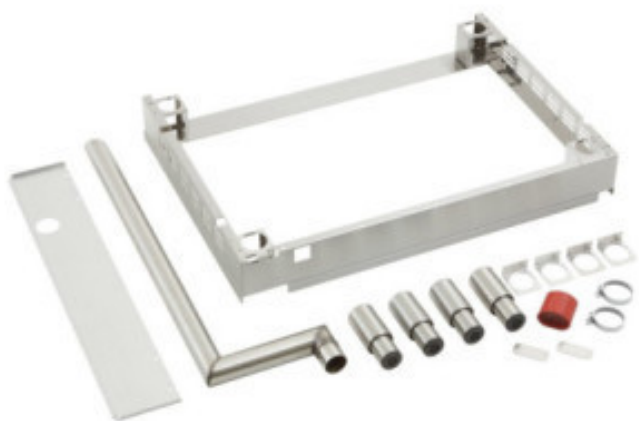

Connection Kit for Steam Combi Oven

BR116012

Bartscher

Product Features:

Length (mm) : 876

Depth (mm) : 622

Height (mm) : 114

Weight (kg) : 9.2

Subject : stainless-steel

Type of Accessories : various

Informations Logistiques :

Largeur : 0 mm

Profondeur : 0 mm

Hauteur : 0 mm