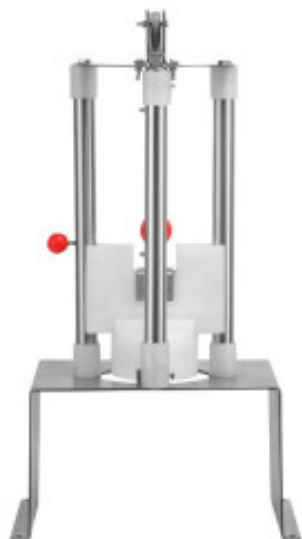

Professioneller Ananas-Schäler und -Entkerner - Ø 88 und 100 mm

DLPP88100

Produkteigenschaften:

Länge (mm) : 390

Tiefe (mm) : 270

Höhe (mm) : 660

Gewicht (kg) : 18

Stoff : inox

Farbe : silber-edelstahl

Informations Logistiques :

Largeur : 300 mm

Profondeur : 400 mm

Hauteur : 670 mm